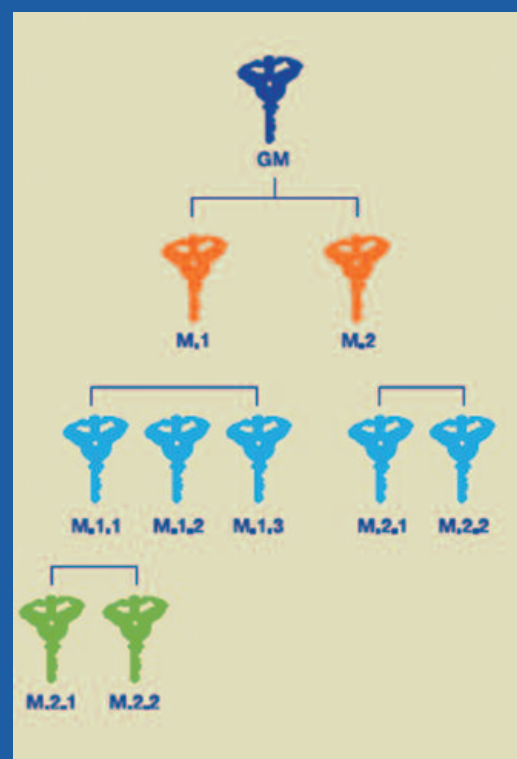

Met het 7x7 en Integrator platform is het mogelijk om de hangsloten en andere sloten gelijksluitend of binnen een sluitsysteem te gebruiken. Een sluitsysteem houdt in, dat er een hoofdsleutel is welke op alle past en dat een sub sleutel b.v. alleen op de tuindeur en de hekken past.

De 7x7 cilinders zijn te combineren met de Integrator cilinders. U kunt de buitendeuren van een pand gepatenteerd beveiligen met Integrator en de binnendeuren met 7x7. Hierdoor bespaart u kosten. Het gehele plan kan bediend worden met de Integrator sleutels.