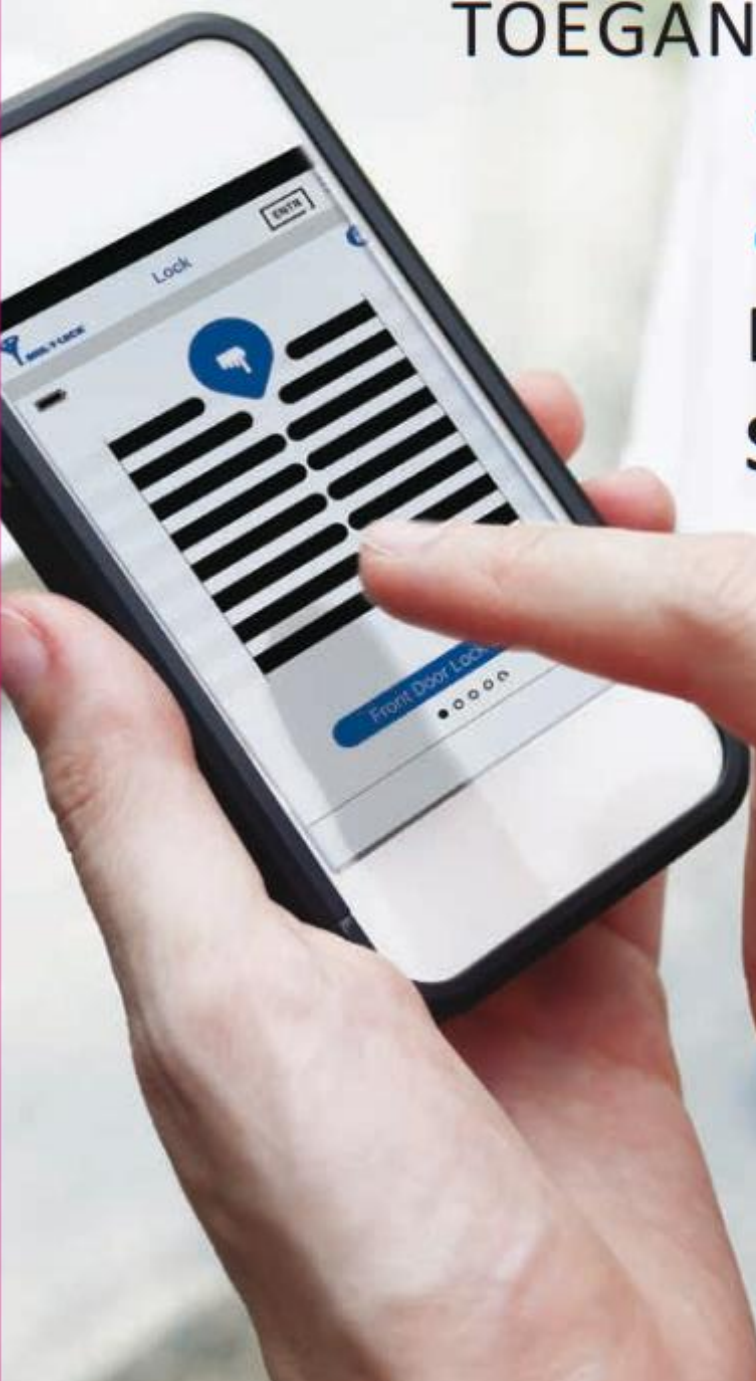

Met de Mul-T-lock ENTR-App op uw smartphone of tablet heeft u middels Bluetooth een controle van 24/7. U bepaalt zelf wie er wanneer toegang krijgt.

- Beheer, creëer, dupliceer en gebruik virtuele sleutels om uw deur te openen direct vanaf uw smartphone, tablet of andere Bluetooth geschikte systemen
- Maakt gebruik van versleutelde intelligente Bluetooth technologie, onafhankelijk van een netwerk
- Ontvangt meldingen als zijnde deur open of dicht en batterij niveau
- Self-management van virtuele sleutels en geprogrammeerde tijdschema's
- Technisch support met gebruik van uw smartphone

ENTR

KEY FREE. BE FREE

TOEGANGSBEHEER

24/7

MET UW

SMARTPHONE

ENTR Eigenschappen:

- Past op bijna iedere deur
- Eenvoudig te installeren in een bestaande situatie zonder te boren of te bekabelen
- Ingebouwde oplaadbare accu maakt bekabeling overbodig
- Veilig versleutelde en draadloze communicatie tussen de systeem elementen
- Automatische vergrendeling. De ENTR sluit uw deur zelf af

Veilige oplossing voor eenvoudig toegangsbeheer

ENTR voorziet u van een diversiteit aan producten met een eenvoudige toegangscontrole. Gebruik die module welke het beste bij uw wensen aansluit.

Vingerprint

Afstandsbediening

Smartphone

Code

ENTR Code paneel

Het draadloze ENTR codepaneel ontgrendelt het slot automatisch na het ingeven van de juiste code. Tot 20 verschillende gebruikerscodes. Eenvoudig te installeren en te programmeren.