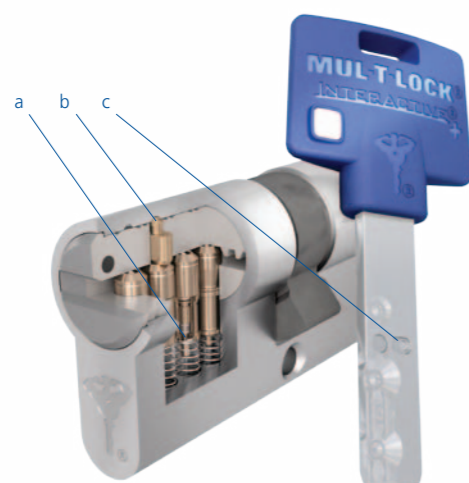

Gedreven door de Wereldwijd groeiende vraag naar gepatenteerde en technisch beschermde beveiligingsproducten, ontwikkelde Mul-T-Lock het nieuwe Interactief+ cilindersysteem. De geavanceerde techniek met telescopische pallen en bewegende cilinderonderdelen heeft de patent pending status. Dit om u zo maximaal als mogelijk te beschermen tegen het illegaal dupliceren van sleutels.

- **Verhoging van het veiligheidsniveau** — Om de sleutel te draaien dienen de (telescopische) interne en externe pallen op gelijke hoogte te komen. Alleen zo ontstaat de breeklijn die het draaien mogelijk maakt.
- **Extra bescherming tegen kloppen, picken en boren** — Het Interactive+ systeem is zo ontworpen dat extra grote weerstand tegen open kloppen, open boren en open picken verkregen is.
- **Controle over sleutel duplicering** — Een beperkte groep geautoriseerde specialisten met kennis en ervaring zorgt voor de verkoop van de Mul-T-Lock producten. Dit strenge dealerbeleid zorgt voor een grote bescherming tegen het illegaal op de markt brengen van gepatenteerde Mul-T-Lock producten.

a - Mul-T-Lock's telescopische pal technologie
b - Nieuw: de OVI pal
c - Bewegend element voor meer veiligheid

Flexibel, gebruiksgemak en controle

De Interactief+ cilinders zijn verkrijgbaar in verschillende maten en uitvoeringen. Naast cilinders is er een speciaal hangsloten assortiment samengesteld om aan de specialistische eisen vanuit de bouw, chemie en de transportsector te voldoen. Dit alles met één sleutel te openen voor gemak en veiligheid.