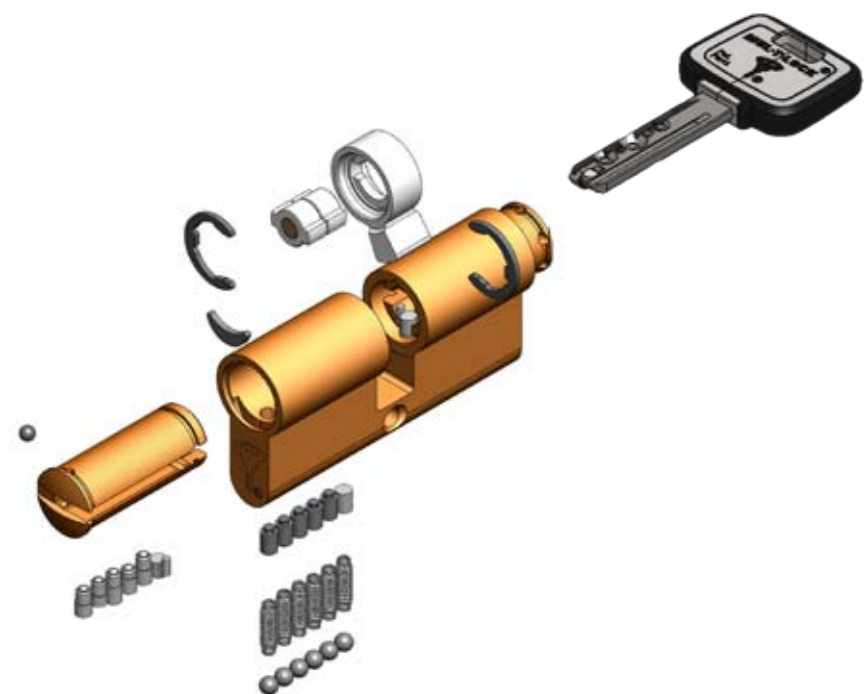

## EEN NIEUW NIVEAU IN HOOGSTAANDE VEILIGHEID MUL-T-LOCK ZORGT VOOR EEN VEILIG GEVOEL

Mul-T-Lock's team van R&D experts presenteert een hagelnieuw sluitconcept dat Wereldwijd ingezet gaat worden voor de hoogste beveiligingsobjecten. Deze vijfde generatie veiligheidscilinders heeft ongekende ogelijkheden en steunt op een ervaring van meer dan 3 decennia "High Security" expertise.

## HET NIEUWE CONCEPT 2 SLUITMECHANISMEN VOOR HOGE VEILIGHEID

De MT5 generatie cilinders worden door twee onafhankelijk van elkaar opererende blokkeerelementen bediend. Naast de nieuwe telescopische interne en externe pallen is de gepatenteerde, haast niet namaakbare Alpha veer een extra blokkeerelement.

1

De nieuw MT5 cilinders zijn voorzien van de nieuwe generatie beproefde telescopische interne en externe pallen.

2

De punt van de MT5 sleutel is voorzien van de gepatenteerde Alpha veer. Deze haast niet namaakbare veer bedient een unieke pal in de cilinder die een extra breeklijn creëert.