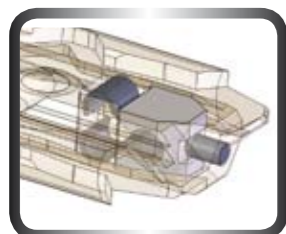

## HET NIEUWE CONCEPT 2 SLUITMECHANISMEN VOOR HOGE VEILIGHEID

De MT5 generatie cilinders worden door twee onafhankelijk van elkaar opererende blokkeerelementen bediend. Naast de nieuwe telescopische interne en externe pallen is de gepatenteerde, haast niet namaakbare Alpha veer een extra blokkeerelement.

1

De nieuw MT5 cilinders zijn voorzien van de nieuwe generatie beproefde telescopische interne en externe pallen.

2

De punt van de MT5 sleutel is voorzien van de gepatenteerde Alpha veer. Deze haast niet namaakbare veer bedient een unieke pal in de cilinder die een extra breeklijn creëert.