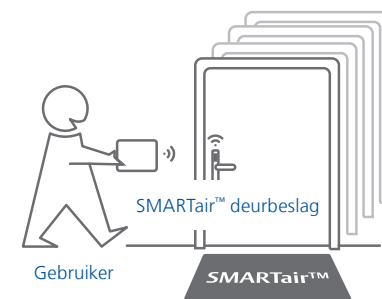

Toegangsdeur met toegangscontrole

- Snelle updates van toegangsrechten via wandlezer

Binnendeur met toegangscontrole

- Gebruiker ontgrendelt deur met pasje waarop toegang wordt geregistreerd
- Deur voorzien van deurbeslag met batterijvoeding