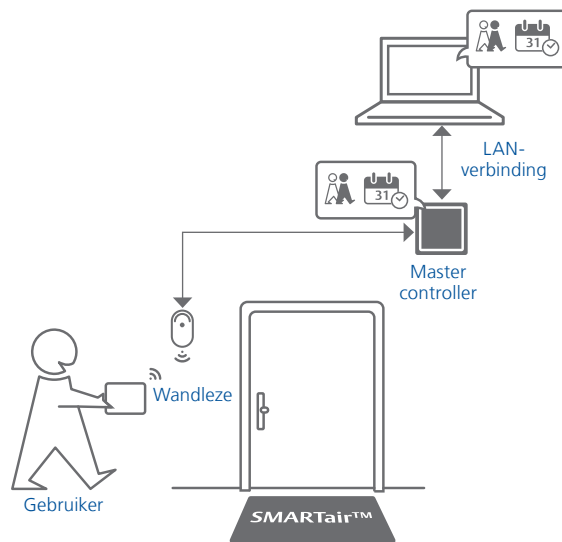

Toegangscontrole ontwikkeld voor u!

Dacht u geen systeem voor toegangsbeheer nodig te hebben? Verkeerd gedacht! SMARTair™ werd speciaal voor u ontwikkeld.

SMARTair™ biedt meer controle

- Bepaal en beheer wie er toegang krijgt tot welke ruimten
- Weet wie, wanneer en waar de gebruikers zijn geweest

SMARTair™ biedt gebruiksgemak

- Toegangsrechten voor gebruikers en deuren eenvoudig te wijzigen
- Draadloos ontgrendelen van deuren met veilige technologie
- Verloren pasjes zijn eenvoudig uit het systeem te wissen

SMARTair™ lost het probleem van verloren sleutels op

- Gebruikers of zoekgeraakte pasjes eenvoudig via de webbrowser te wissen of te wijzigen

SMARTair™ biedt kostenbesparing

- Binnendeurbeslag met batterijvoeding snel en eenvoudig te installeren
- Geen software of pc nodig
- Geen kabels of dure verbindingen nodig

Hoe werkt het

Toegangsrechten wijzigen

- Eenvoudig toegangsrechten wijzigen, pasjes toevoegen of wissen of tijdschema's selecteren