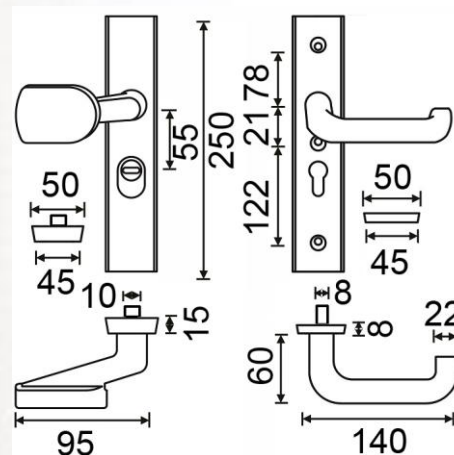

Inbraakwerend beslag

Inbraakwerend beslag voor buitendeuren SKG*** met kerntrekbeveiliging.
In europrofiel cilinder maten 55, 72 mm, ook senioren uitvoering
Deze beslagen zijn in kruk x kruk, kruk x greep allen in F1 uit voorraad leverbaar.

Ook leverbaar in rozet uitvoering.

- ✓ Lengte 250 mm, breedte 50 mm
- ✓ Knop en greep uitwisselbaar in zelfde gat
- ✓ Buitenschild 15 mm, binnen schild 8 mm
- ✓ Solide degelijke U kruk met inbusbouten
- ✓ Zeer geschikt voor renovatie projecten

4172446 Lang Senior beslag gr-kr kerntrek SKG***

4147002 Rozet rond kerntrek 60mm SKG***

Versie 03-17